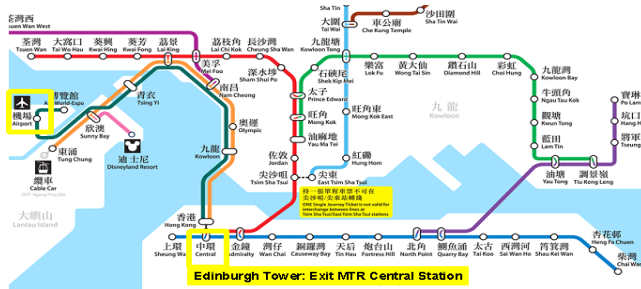

Plan d'itinéraire Hong Kong

Bank Sarasin & Cie AG
 40/F Edinburgh Tower,
 The Landmark
 15 Queen's Road Central
 Hong Kong
 T: +852 2 287 98 88
 F: +852 2 501 40 01

Heures d'ouverture:
 Lundi au vendredi
 09.00 – 18.00 h